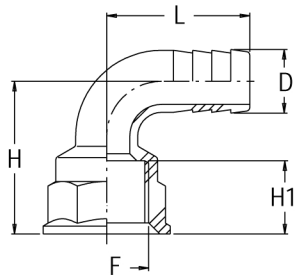

Raccordo portagomma curvo 90° filetto femmina

90° hosetail female thread

Raccord coudé a 90° femelle

Part No.	F	D mm	H mm	L mm	H1 mm	Pack
8010201	3/4"	19	48	45	23	25
8010202		22	48	53	23	25
8010203		25	52	53	23	25
8010204		30	52	60	23	25
8010251	1"	30	62	60	23	25