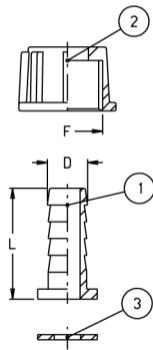

Flat seat hosetail for fly nut.

Part No.			F	D mm	L mm	Pack
1	2	3				
8003100	8040101	G00002000	3/8"	11	37	25
8003150	8040152	G00002002	1/2"	11	37	25
8003151	8040152	G00002002		13	37	25
8003200	8040201	G00002004	3/4"	15	36	25
8003201	8040201	G00002004		19	41	25
8003250	8040251	G00002006	1"	25	41	25
8003300	8040301	G00002010	1"1/4	30	49	25