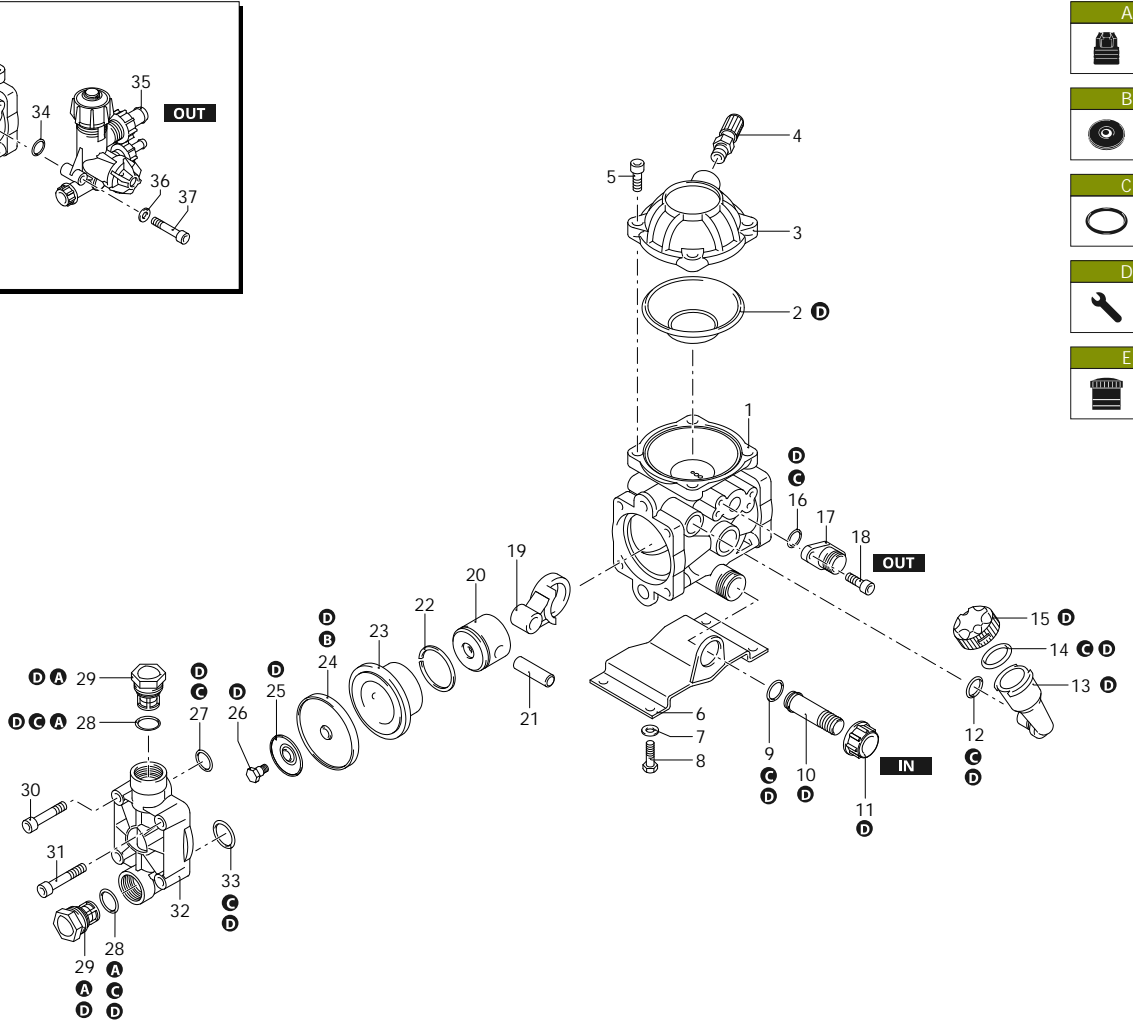

AR 202

157 - 32091 - 153 - 32090

Code	Description		Q	Note
B	43196 Diaphragms kit	Desmopan	1	
C	2409 O-ring kit		1	
D	2410 Maintenance repair kit	NBR	1	
E	42506 Tank kit		1	

AR-2_000136_v01

AR 202 SP - NBR • 157
AR 202 SP - BlueFlex • 32091
AR 202 SP VRI - NBR • 153
AR 202 SP VRI - BlueFlex • 32090

Revision: 1

Date: 07/02/2023