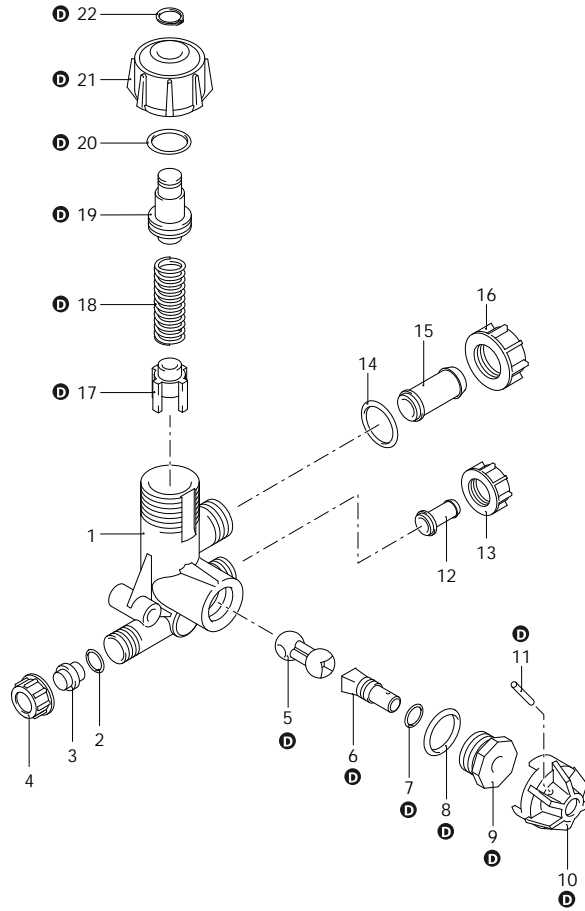

AR-2_000136_v01

AR 202 SP - NBR • 157
 AR 202 SP - BlueFlex • 32091
 AR 202 SP VRI - NBR • 153
 AR 202 SP VRI - BlueFlex • 32090

Revision: 1

Date: 07/02/2023

AR 202

157 - 32091 - 153 - 32090

Code	Description	Q	Note
1	800400 Body	1	
2	800560 O-ring	1	Ø 8,73x1,78
3	800540 Plug	1	
4	800520 Ring nut	1	3/8" G
5	800430 Valve	1	
6	800490 Hub pin	1	
7	800560 O-ring	1	Ø 8,73x1,78
8	480440 O-ring	1	Ø 17,13x2,62 Lubricate Molykote G-807
9	800500 Ring nut	1	
10	800510 Knob	1	
11	390330 Pin	1	
12	800530 Pipe	1	
13	800520 Ring nut	1	3/8" G
14	740290 O-ring	1	Ø 14x1,78 Lubricate Molykote PG54
15	800670 Pipe	1	
16	800680 Ring nut	1	M22X1,5
17	800440 Guide	1	
18	800450 Spring	1	
19	800460 Guide	1	
20	480440 O-ring	1	Ø 17,13x2,62 Lubricate Molykote G-807
21	800470 Knob	1	
22	480550 Ring	1	seeger Øe 12
D	1910 Maintenance repair kit	1	