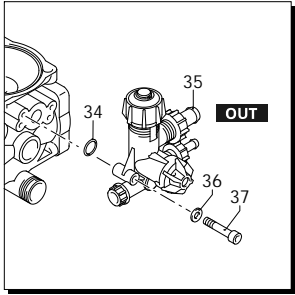

AR 202

157 - 32091 - 153 - 32090

Code	Description		Q	Note
B	43196 Diaphragms kit	Desmopan	1	
C	2409 O-ring kit		1	
D	2410 Maintenance repair kit	NBR	1	
E	42506 Tank kit		1	

AR-2_000136_v01

AR 202 SP - NBR • 157
AR 202 SP - BlueFlex • 32091
AR 202 SP VRI - NBR • 153
AR 202 SP VRI - BlueFlex • 32090

Revision: 1

Date: 07/02/2023