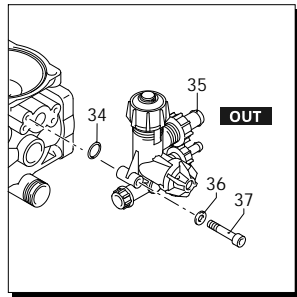

AR 202

157 - 32091 - 153 - 32090

Code	Description	Q	Note
1	800010 Pump body	1	
1	800011 Pump body	1	AP model
2	800190 Diaphragm	1	NBR - Øe 94
2	800191 Diaphragm	1	Viton - Øe 94
3	800230 Semi air chamber	1	upper
4	800650 Air valve	1	C=20Nm / Loxeal 83-21
5	540290 Screw	4	C=23Nm
6	800311 Foot	1	
7	380241 Washer	2	
8	180431 Screw	2	TE M8x16
9	390180 O-ring	1	Ø 18,72x2,62
10	800340 Hose tail	1	Ø 20
11	550450 Ring nut	1	3/4" G
12	740290 O-ring	1	Ø 14x1,78
13	801960 Tank	1	
14	550040 O-ring	1	Ø 26,65x2,62
15	550052 Plug	1	black
16	480440 O-ring	1	Ø 17,13x2,62
17	800692 Flange	1	
18	880280 Screw	2	TCEI M6x18
19	800140 Connecting-rod	2	Lubricate with motor oil
20	802070 Piston	2	Ø 42
21	800130 Pin	2	Lubricate with motor oil
22	802080 Piston ring	2	
23	802060 Sleeve	2	
23	802061 Sleeve	2	
24	800080 Diaphragm	2	NBR - Øe 72
24	800082 Diaphragm	2	BlueFlex - Øe 72
24	800081 Diaphragm	2	Viton - Øe 72
24	800086 Diaphragm	2	HPDS - Øe 72
24	800085 Diaphragm	2	Desmopan - Øe 72
25	800350 Plate	2	
26	800090 Hub pin	2	C=20Nm / Lubricate Molykote 1000
26	800091 Hub pin	2	C=20Nm / Lubricate Molykote 1000
27	800210 O-ring	2	Ø 13,10x2,62
28	880830 O-ring	4	Ø 15,54x2,62
29	809060 Complete valve	4	
30	800220 Screw	7	TCEI M8x45
31	680360 Screw	1	TCEI M8x50
32	801940 Head	2	
33	480440 O-ring	4	Ø 17,13x2,62
34	480440 O-ring	1	Ø 17,13x2,62
35	1912 Valve adjustment	1	
36	550331 Washer	2	
37	800410 Screw	2	TCEI M6x40
A	2408 Valve kit	1	
B	1927 Maintenance repair kit	1	NBR
B	43195 Diaphragms kit	1	BlueFlex