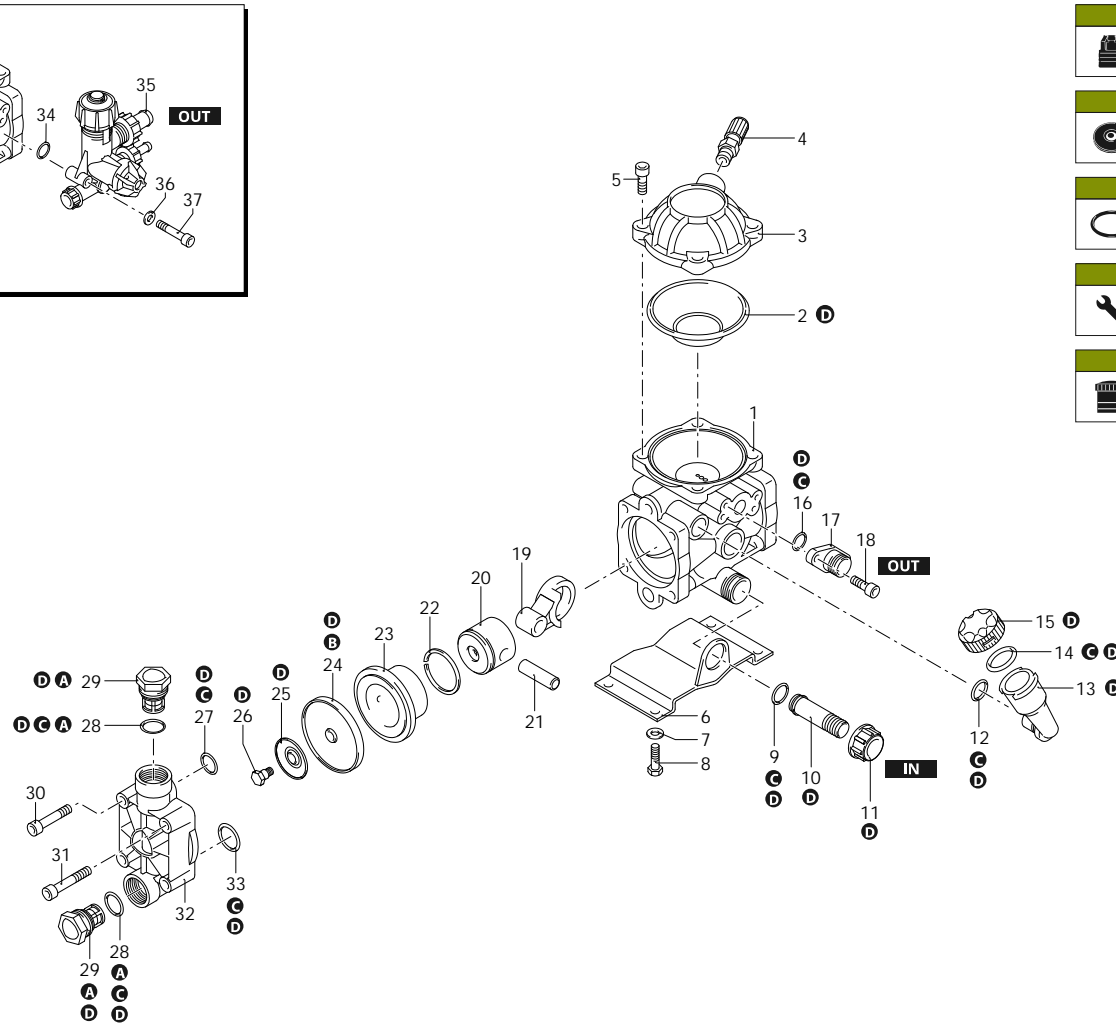

AR 202

157 - 32091 - 153 - 32090

Code	Description	Q	Note
1	800010 Pump body	1	
1	800011 Pump body	1	AP model
2	800190 Diaphragm	1	NBR - Øe 94
2	800191 Diaphragm	1	Viton - Øe 94
3	800230 Semi air chamber	1	upper
4	800650 Air valve	1	C=20Nm / Loxeal 83-21
5	540290 Screw	4	C=23Nm
6	800311 Foot	1	
7	380241 Washer	2	
8	180431 Screw	2	TE M8x16
9	390180 O-ring	1	Ø 18,72x2,62
10	800340 Hose tail	1	Ø 20
11	550450 Ring nut	1	3/4" G
12	740290 O-ring	1	Ø 14x1,78
13	801960 Tank	1	
14	550040 O-ring	1	Ø 26,65x2,62
15	550052 Plug	1	black
16	480440 O-ring	1	Ø 17,13x2,62
17	800692 Flange	1	
18	880280 Screw	2	TCEI M6x18
19	800140 Connecting-rod	2	Lubricate with motor oil
20	802070 Piston	2	Ø 42
21	800130 Pin	2	Lubricate with motor oil
22	802080 Piston ring	2	
23	802060 Sleeve	2	
23	802061 Sleeve	2	
24	800080 Diaphragm	2	NBR - Øe 72
24	800082 Diaphragm	2	BlueFlex - Øe 72
24	800081 Diaphragm	2	Viton - Øe 72
24	800086 Diaphragm	2	HPDS - Øe 72
24	800085 Diaphragm	2	Desmopan - Øe 72
25	800350 Plate	2	
26	800090 Hub pin	2	C=20Nm / Lubricate Molykote 1000
26	800091 Hub pin	2	C=20Nm / Lubricate Molykote 1000
27	800210 O-ring	2	Ø 13,10x2,62
28	880830 O-ring	4	Ø 15,54x2,62
29	809060 Complete valve	4	
30	800220 Screw	7	TCEI M8x45
31	680360 Screw	1	TCEI M8x50
32	801940 Head	2	
33	480440 O-ring	4	Ø 17,13x2,62
34	480440 O-ring	1	Ø 17,13x2,62
35	1912 Valve adjustment	1	
36	550331 Washer	2	
37	800410 Screw	2	TCEI M6x40
A	2408 Valve kit	1	
B	1927 Maintenance repair kit	1	NBR
B	43195 Diaphragms kit	1	BlueFlex