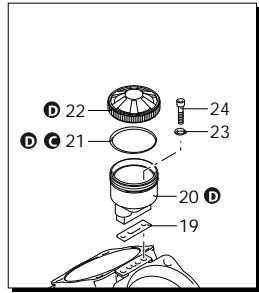

AR 280 BP

1182 - 32046 - 1235 - 32047 - 1232 - 32048

Code	Description	Q	Note
1	751300 Pump body	1	
2	751291 Foot	2	
3	160672 Screw	TE M10x25	6 C=35Nm / Loxeal 55-14
4	750370 Fitting	1/4" G (M-F)	1 Loxeal 83-21
5	880820 Washer		1
6	880581 Plug	1/4" G	1 C=20Nm / Loxeal 24-18
7	750140 Connecting-rod		6
8	750122 Piston	Ø 80	6
9	160700 Pin		6 Lubricate with Mineral Grease
10	160691 Ring	seeger Øi 18	12
11	500260 Piston ring		6
12	2240100 Hub pin		6 C=30Nm / Loxeal 83-21
13	750115 Sleeve		6
14	550080 Diaphragm	NBR - Øe 115	6
14	550081 Diaphragm	BlueFlex - Øe 115	6
14	550085 Diaphragm	Desmopan - Øe 115	6
14	550086 Diaphragm	HPDS - Øe 115	6
15	751250 Plate		6
15	751530 Plate	BlueFlex	6
16	2240110 Nut	M10	6 C=25Nm
16	2240670 Nut	M10 / BlueFlex	6 C=25Nm
17	751350 Head	plastic	6
18	750061 Screw	TE M12x65	24 C=60Nm / Lubricate Molykote 1000
19	750040 Gasket		1 Seal with Arexons Mastic
20	750030 Tank		1
21	1040060 O-ring	Ø 72,69x2,62	1 Lubricate Molykote Longterm W2
22	750050 Plug	red	1
23	380243 Washer		2
24	680350 Screw	TCEI M8x35	2 C=10Nm
25	750040 Gasket		1 Seal with Arexons Mastic
26	751170 Tank		1
27	1980340 O-ring	Ø 83,8x2,62	1
28	751183 Plug	red	1
29	751780 Plug		1
30	380243 Washer		2
31	680350 Screw	TCEI M8x35	2 C=10Nm
32	750200 Foot		1
33	250143 Washer		4
34	750071 Screw	TE M12x70	4 C=50Nm / Lubricate Molykote 1000
A	2114 Valve kit		1
B	1926 Diaphragms kit	NBR	1
B	43190 Diaphragms kit	BlueFlex	1
B	2310 Diaphragms kit	Desmopan	1
B	1975 Diaphragms kit	HPDS	1
C	42513 O-ring kit		1
D	42516 Maintenance repair kit	NBR	1
D	47221 Maintenance repair kit	BlueFlex	1
E	47207 Tank kit		1

AR-2_000006_v01

- AR 280 BP AP C/C - NBR • 1182
- AR 280 BP AP C/C - BlueFlex • 32046
- AR 280 BP AP C/F Ø 25 - NBR • 1235
- AR 280 BP AP C/F Ø 25 - BlueFlex • 32047
- AR 280 BP AP C/F Ø 32 - NBR • 1232
- AR 280 BP AP C/F Ø 32 - BlueFlex • 32048