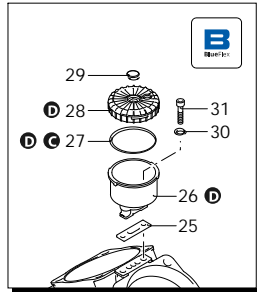

AR 280 BP

1182 - 32046 - 1235 - 32047 - 1232 - 32048

Code	Description	Q	Note
1	751300 Pump body	1	
2	751291 Foot	2	
3	160672 Screw	TE M10x25	6 C=35Nm / Loxeal 55-14
4	750370 Fitting	1/4" G (M-F)	1 Loxeal 83-21
5	880820 Washer		1
6	880581 Plug	1/4" G	1 C=20Nm / Loxeal 24-18
7	750140 Connecting-rod		6
8	750122 Piston	Ø 80	6
9	160700 Pin		6 Lubricate with Mineral Grease
10	160691 Ring	seeger Øi 18	12
11	500260 Piston ring		6
12	2240100 Hub pin		6 C=30Nm / Loxeal 83-21
13	750115 Sleeve		6
14	550080 Diaphragm	NBR - Øe 115	6
14	550081 Diaphragm	BlueFlex - Øe 115	6
14	550085 Diaphragm	Desmopan - Øe 115	6
14	550086 Diaphragm	HPDS - Øe 115	6
15	751250 Plate		6
15	751530 Plate	BlueFlex	6
16	2240110 Nut	M10	6 C=25Nm
16	2240670 Nut	M10 / BlueFlex	6 C=25Nm
17	751350 Head	plastic	6
18	750061 Screw	TE M12x65	24 C=60Nm / Lubricate Molykote 1000
19	750040 Gasket		1 Seal with Arexons Mastic
20	750030 Tank		1
21	1040060 O-ring	Ø 72,69x2,62	1 Lubricate Molykote Longterm W2
22	750050 Plug	red	1
23	380243 Washer		2
24	680350 Screw	TCEI M8x35	2 C=10Nm
25	750040 Gasket		1 Seal with Arexons Mastic
26	751170 Tank		1
27	1980340 O-ring	Ø 83,8x2,62	1
28	751183 Plug	red	1
29	751780 Plug		1
30	380243 Washer		2
31	680350 Screw	TCEI M8x35	2 C=10Nm
32	750200 Foot		1
33	250143 Washer		4
34	750071 Screw	TE M12x70	4 C=50Nm / Lubricate Molykote 1000
A	2114 Valve kit		1
B	1926 Diaphragms kit	NBR	1
B	43190 Diaphragms kit	BlueFlex	1
B	2310 Diaphragms kit	Desmopan	1
B	1975 Diaphragms kit	HPDS	1
C	42513 O-ring kit		1
D	42516 Maintenance repair kit	NBR	1
D	47221 Maintenance repair kit	BlueFlex	1
E	47207 Tank kit		1