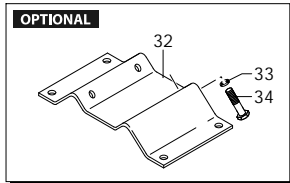

AR 280 BP

1182 - 32046 - 1235 - 32047 - 1232 - 32048

Code	Description	Q	Note
1	751300 Pump body	1	
2	751291 Foot	2	
3	160672 Screw	TE M10x25	6 C=35Nm / Loxeal 55-14
4	750370 Fitting	1/4" G (M-F)	1 Loxeal 83-21
5	880820 Washer		1
6	880581 Plug	1/4" G	1 C=20Nm / Loxeal 24-18
7	750140 Connecting-rod		6
8	750122 Piston	Ø 80	6
9	160700 Pin		6 Lubricate with Mineral Grease
10	160691 Ring	seeger Øi 18	12
11	500260 Piston ring		6
12	2240100 Hub pin		6 C=30Nm / Loxeal 83-21
13	750115 Sleeve		6
14	550080 Diaphragm	NBR - Øe 115	6
14	550081 Diaphragm	BlueFlex - Øe 115	6
14	550085 Diaphragm	Desmopan - Øe 115	6
14	550086 Diaphragm	HPDS - Øe 115	6
15	751250 Plate		6
15	751530 Plate	BlueFlex	6
16	2240110 Nut	M10	6 C=25Nm
16	2240670 Nut	M10 / BlueFlex	6 C=25Nm
17	751350 Head	plastic	6
18	750061 Screw	TE M12x65	24 C=60Nm / Lubricate Molykote 1000
19	750040 Gasket		1 Seal with Arexons Mastic
20	750030 Tank		1
21	1040060 O-ring	Ø 72,69x2,62	1 Lubricate Molykote Longterm W2
22	750050 Plug	red	1
23	380243 Washer		2
24	680350 Screw	TCEI M8x35	2 C=10Nm
25	750040 Gasket		1 Seal with Arexons Mastic
26	751170 Tank		1
27	1980340 O-ring	Ø 83,8x2,62	1
28	751183 Plug	red	1
29	751780 Plug		1
30	380243 Washer		2
31	680350 Screw	TCEI M8x35	2 C=10Nm
32	750200 Foot		1
33	250143 Washer		4
34	750071 Screw	TE M12x70	4 C=50Nm / Lubricate Molykote 1000
A	2114 Valve kit		1
B	1926 Diaphragms kit	NBR	1
B	43190 Diaphragms kit	BlueFlex	1
B	2310 Diaphragms kit	Desmopan	1
B	1975 Diaphragms kit	HPDS	1
C	42513 O-ring kit		1
D	42516 Maintenance repair kit	NBR	1
D	47221 Maintenance repair kit	BlueFlex	1
E	47207 Tank kit		1

AR-2_000006_v01

- AR 280 BP AP C/C - NBR • 1182
- AR 280 BP AP C/C - BlueFlex • 32046
- AR 280 BP AP C/F Ø 25 - NBR • 1235
- AR 280 BP AP C/F Ø 25 - BlueFlex • 32047
- AR 280 BP AP C/F Ø 32 - NBR • 1232
- AR 280 BP AP C/F Ø 32 - BlueFlex • 32048