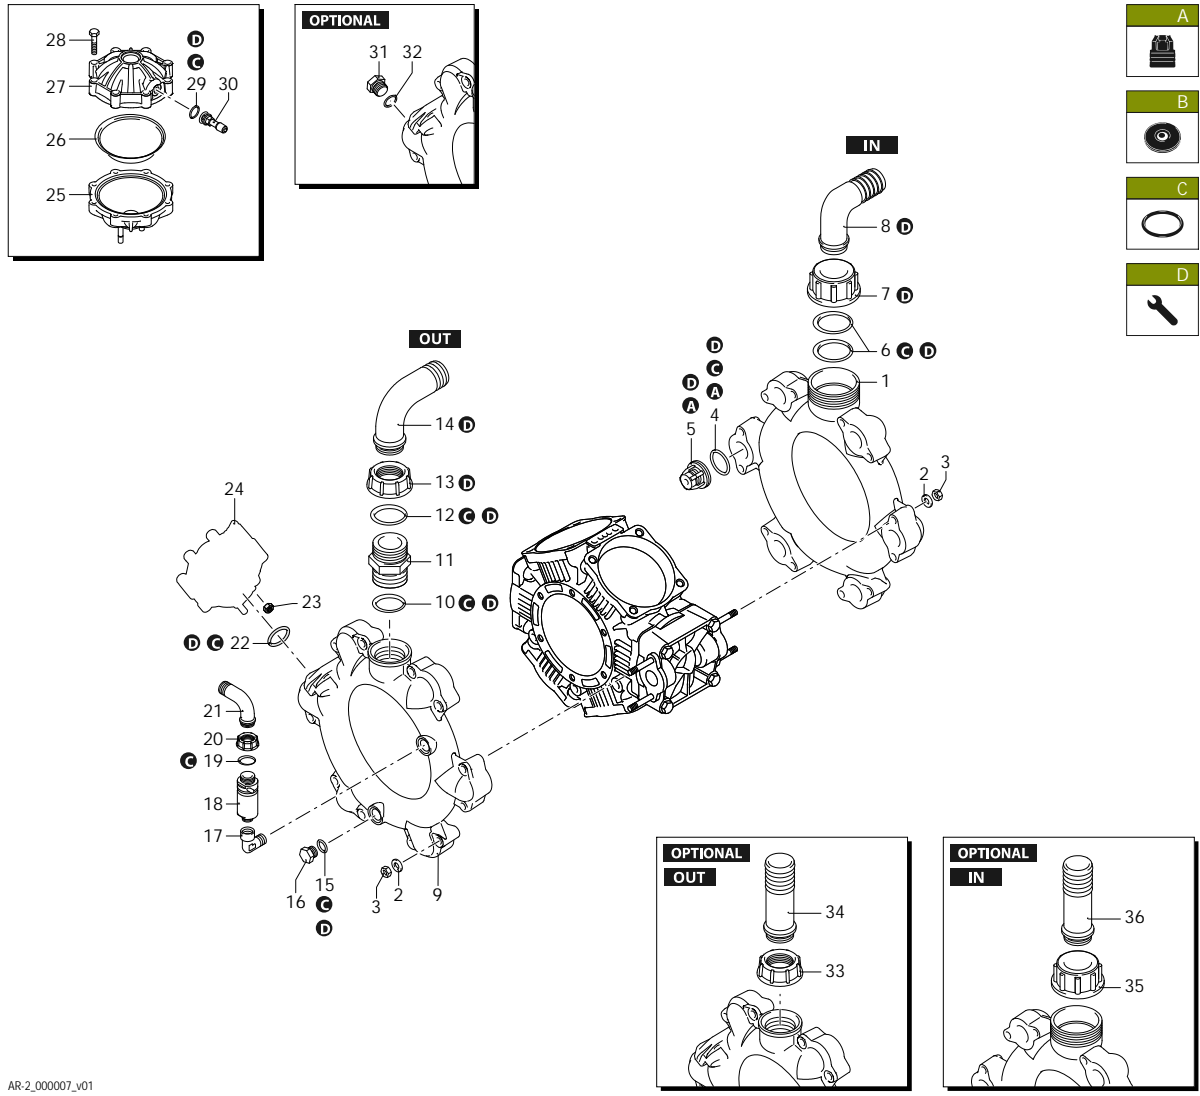

SAE 30
2,400 Kg

Revision: 1

Date: 07/02/2023

AR 280 BP

1182 - 32046 - 1235 - 32047 - 1232 - 32048

Code	Description	Q	Note
1	751070 Line	intake	1
2	380243 Washer		24
3	380242 Nut	M8	24 C=20Nm / Lubricate Molykote 1000
4	680070 O-ring	Ø 31,5x4,25	12 Lubricate with motor oil
5	759051 Valve		12
6	750740 O-ring	Ø 56,74x3,53	2 Lubricate Molykote PG54
7	750710 Ring nut	2" 1/2 G	1
8	750720 Elbow	Ø 60	1
9	751080 Line	delivery	1
10	751140 O-ring	Ø 47,22x3,53	1 Lubricate with motor oil
11	751130 Fitting	1"1/2 G (M-M)	1 C=10Nm
12	390290 O-ring	Ø 29x3	1 Lubricate Molykote PG54
13	750670 Ring nut	1" 1/2 G	1
14	3040160 Elbow	Ø 35	1
15	180101 O-ring	Ø 17,5x2	1 Lubricate with motor oil
16	330173 Plug	1/2" G	1 C=20Nm / Loxeal 55-14
17	881560 Fitting	1/2" G (M-F)	1 C=20Nm / Loxeal 83-21
18	1609000 Safety valve	20 bar	20 Loxeal 24-18
19	880831 O-ring	Ø 15,54x2,62 Viton	1 Lubricate Molykote G-807
20	550450 Ring nut	3/4" G	1
21	550460 Elbow	Ø 18	1
22	390290 O-ring	Ø 29x3	1 Lubricate Molykote PG54
23	380242 Nut	M8	2 C=20Nm / Lubricate Molykote 1000
24	629216 Air chamber	NBR	1
24	629230 Air chamber	BlueFlex	1
25	680180 Semi air chamber	lower	1
26	550190 Diaphragm	NBR - Øe 110	1
26	550194 Diaphragm	BlueFlex - Øe 110	1
27	620232 Semi air chamber	upper	1
28	621781 Screw	TE M8x40	8 C=20Nm / Lubricate Molykote 1000
29	650542 Gasket		1 Lubricate with motor oil
30	180020 Air valve		1 C=3Nm / Loxeal 55-14
31	740290 O-ring	Ø 14x1,78	1 Lubricate Molykote PG54
32	880530 Plug	3/8" G	1 C=20Nm
33	750670 Ring nut	1" 1/2 G	1
34	760940 Hose tail	Ø 35	1
35	750710 Ring nut	2" 1/2 G	1
36	750870 Hose tail	Ø 50	1
36	750730 Hose tail	Ø 60	1
A	2114 Valve kit		1
B	1926 Diaphragms kit	NBR	1
B	43190 Diaphragms kit	BlueFlex	1
B	2310 Diaphragms kit	Desmopan	1
B	1975 Diaphragms kit	HPDS	1
C	42513 O-ring kit		1
D	42516 Maintenance repair kit	NBR	1
D	47221 Maintenance repair kit	BlueFlex	1