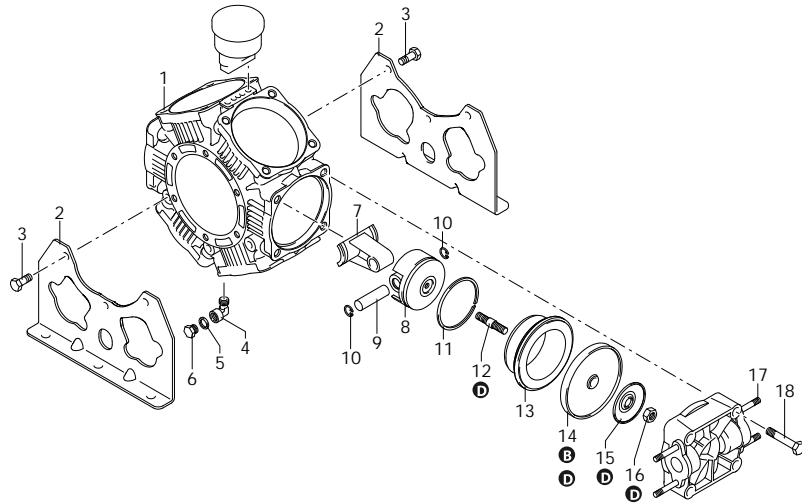

AR 280 BP

1182 - 32046 - 1235 - 32047 - 1232 - 32048

Code	Description	Q	Note
1	751300 Pump body	1	
2	751291 Foot	2	
3	160672 Screw	TE M10x25	6 C=35Nm / Loxeal 55-14
4	750370 Fitting	1/4" G (M-F)	1 Loxeal 83-21
5	880820 Washer		1
6	880581 Plug	1/4" G	1 C=20Nm / Loxeal 24-18
7	750140 Connecting-rod		6
8	750122 Piston	Ø 80	6
9	160700 Pin		6 Lubricate with Mineral Grease
10	160691 Ring	seeger Øi 18	12
11	500260 Piston ring		6
12	2240100 Hub pin		6 C=30Nm / Loxeal 83-21
13	750115 Sleeve		6
14	550080 Diaphragm	NBR - Øe 115	6
14	550081 Diaphragm	BlueFlex - Øe 115	6
14	550085 Diaphragm	Desmopan - Øe 115	6
14	550086 Diaphragm	HPDS - Øe 115	6
15	751250 Plate		6
15	751530 Plate	BlueFlex	6
16	2240110 Nut	M10	6 C=25Nm
16	2240670 Nut	M10 / BlueFlex	6 C=25Nm
17	751350 Head	plastic	6
18	750061 Screw	TE M12x65	24 C=60Nm / Lubricate Molykote 1000
19	750040 Gasket		1 Seal with Arexons Mastic
20	750030 Tank		1
21	1040060 O-ring	Ø 72,69x2,62	1 Lubricate Molykote Longterm W2
22	750050 Plug	red	1
23	380243 Washer		2
24	680350 Screw	TCEI M8x35	2 C=10Nm
25	750040 Gasket		1 Seal with Arexons Mastic
26	751170 Tank		1
27	1980340 O-ring	Ø 83,8x2,62	1
28	751183 Plug	red	1
29	751780 Plug		1
30	380243 Washer		2
31	680350 Screw	TCEI M8x35	2 C=10Nm
32	750200 Foot		1
33	250143 Washer		4
34	750071 Screw	TE M12x70	4 C=50Nm / Lubricate Molykote 1000
A	2114 Valve kit		1
B	1926 Diaphragms kit	NBR	1
B	43190 Diaphragms kit	BlueFlex	1
B	2310 Diaphragms kit	Desmopan	1
B	1975 Diaphragms kit	HPDS	1
C	42513 O-ring kit		1
D	42516 Maintenance repair kit	NBR	1
D	47221 Maintenance repair kit	BlueFlex	1
E	47207 Tank kit		1

AR-2_000006_v01

- AR 280 BP AP C/C - NBR • 1182
- AR 280 BP AP C/C - BlueFlex • 32046
- AR 280 BP AP C/F Ø 25 - NBR • 1235
- AR 280 BP AP C/F Ø 25 - BlueFlex • 32047
- AR 280 BP AP C/F Ø 32 - NBR • 1232
- AR 280 BP AP C/F Ø 32 - BlueFlex • 32048