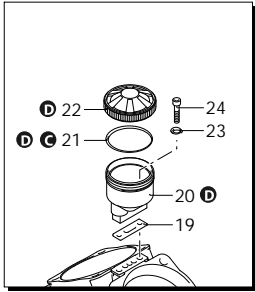

AR 280 BP

1182 - 32046 - 1235 - 32047 - 1232 - 32048

Code Description

Q Note

E 47208 Tank kit

1

AR-2_000006_v01

- AR 280 BP AP C/C - NBR • 1182
- AR 280 BP AP C/C - BlueFlex • 32046
- AR 280 BP AP C/F Ø 25 - NBR • 1235
- AR 280 BP AP C/F Ø 25 - BlueFlex • 32047
- AR 280 BP AP C/F Ø 32 - NBR • 1232
- AR 280 BP AP C/F Ø 32 - BlueFlex • 32048

SAE 30
2,400 Kg

Revision: 1

Date: 07/02/2023