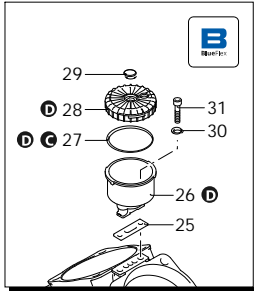

AR 280 BP

1182 - 32046 - 1235 - 32047 - 1232 - 32048

Code Description

Q Note

E 47208 Tank kit

1

AR-2_000006_v01

- AR 280 BP AP C/C - NBR • 1182
- AR 280 BP AP C/C - BlueFlex • 32046
- AR 280 BP AP C/F Ø 25 - NBR • 1235
- AR 280 BP AP C/F Ø 25 - BlueFlex • 32047
- AR 280 BP AP C/F Ø 32 - NBR • 1232
- AR 280 BP AP C/F Ø 32 - BlueFlex • 32048

SAE 30
2,400 Kg

Revision: 1

Date: 07/02/2023